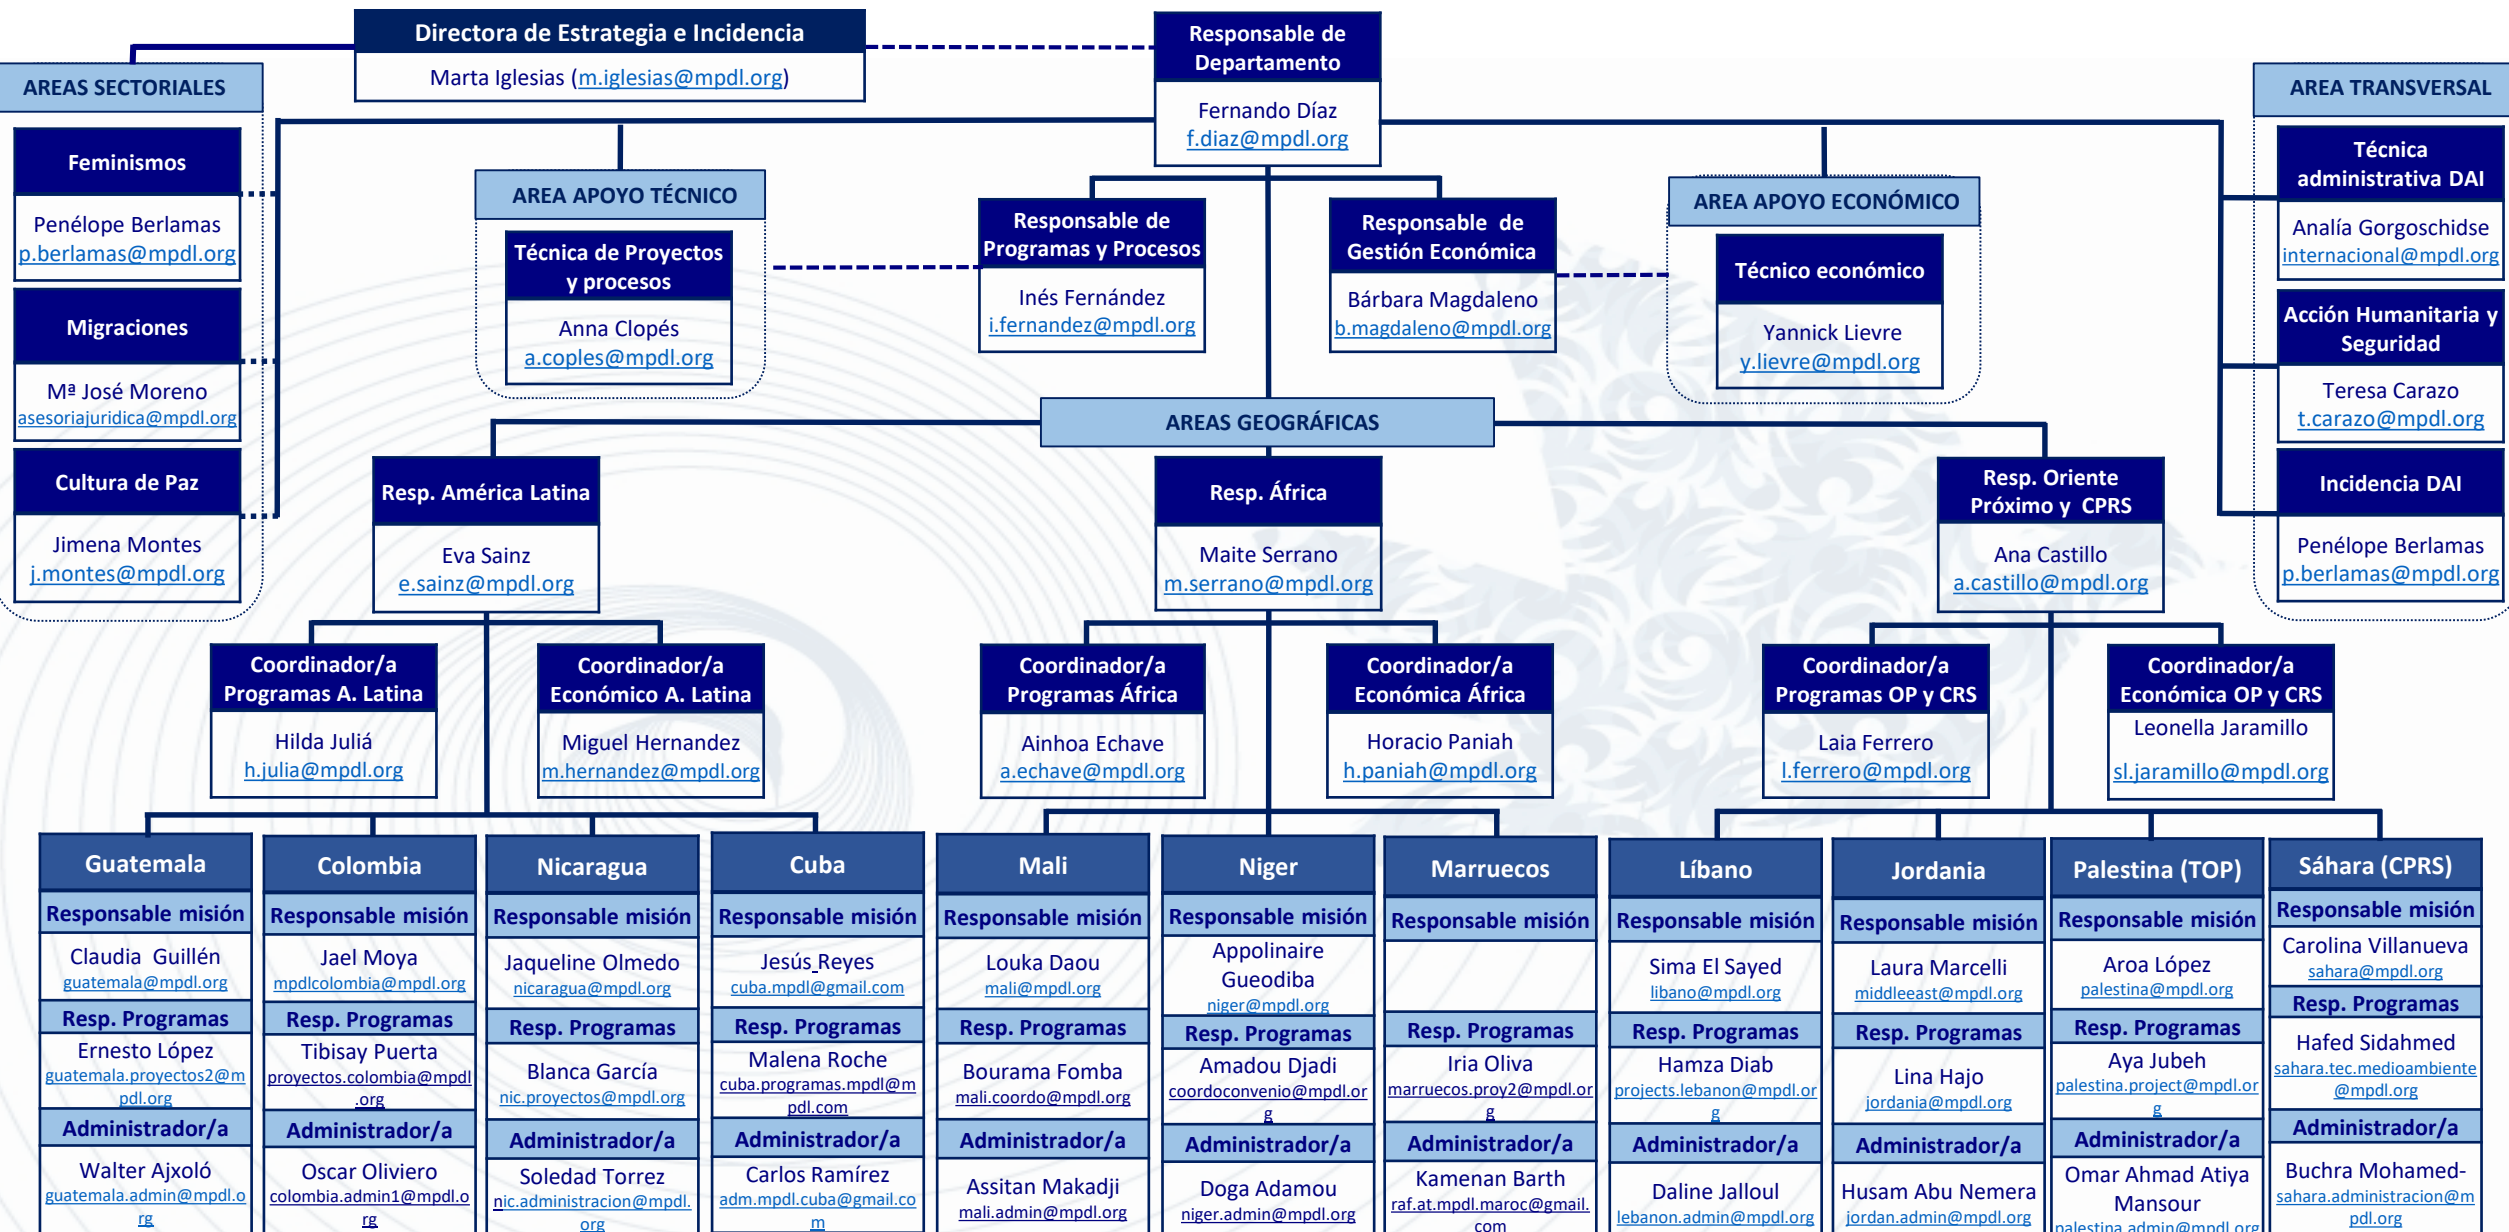

ORGANIGRAMA DEPARTAMENTO ACCIÓN INTERNACIONAL 2026 (D.A.I)

Movimiento por la Paz – MPDL

Guatemala	Colombia	Nicaragua	Cuba	Mali	Niger	Marruecos	Líbano	Jordania	Palestina (TOP)	Sáhara (CPRS)
Responsable misión	Responsable misión	Responsable misión	Responsable misión	Responsable misión	Responsable misión	Responsable misión	Responsable misión	Responsable misión	Responsable misión	Responsable misión
Claudia Guillén guatemala@mpdl.org	Jael Moya mpdlcolombia@mpdl.org	Jaqueline Olmedo nicaragua@mpdl.org	Jesús Reyes cuba.mpdl@gmail.com	Louka Daou mali@mpdl.org	Appolinaire Gueodiba niger@mpdl.org		Sima El Sayed libano@mpdl.org	Laura Marcelli middleeast@mpdl.org	Aroa López palestina@mpdl.org	Carolina Villanueva sahara@mpdl.org
Resp. Programas	Resp. Programas	Resp. Programas	Resp. Programas	Resp. Programas	Resp. Programas	Resp. Programas	Resp. Programas	Resp. Programas	Resp. Programas	Resp. Programas
Ernesto López guatemala.proyectos2@mpdl.org	Tibisay Puerta proyectos.colombia@mpdl.org	Blanca García nic.proyectos@mpdl.org	Malena Roche cuba.programas.mpdl@mpdl.com	Bourama Fomba mali.coordo@mpdl.org	Amadou Djadi coordoconvenio@mpdl.org	Iria Oliva marruecos.proy2@mpdl.org	Hamza Diab projects.lebanon@mpdl.org	Lina Hajo jordania@mpdl.org	Aya Jubeh palestina.project@mpdl.org	Hafed Sidahmed sahara.tec.medioambiente@mpdl.org
Administrador/a	Administrador/a	Administrador/a	Administrador/a	Administrador/a	Administrador/a	Administrador/a	Administrador/a	Administrador/a	Administrador/a	Administrador/a
Walter Ajxoló guatemala.admin@mpdl.org	Oscar Oliviero colombia.admin1@mpdl.org	Soledad Torrez nic.administracion@mpdl.org	Carlos Ramírez adm.mpdl.cuba@gmail.com	Assitan Makadji mali.admin@mpdl.org	Doga Adamou niger.admin@mpdl.org	Kamenan Barth raf.at.mpdl.maroc@gmail.com	Daline Jalloul lebanon.admin@mpdl.org	Husam Abu Nemera jordan.admin@mpdl.org	Omar Ahmad Atiya Mansour palestina.admin@mpdl.org	Buchra Mohamed-sahara.administracion@mpdl.org