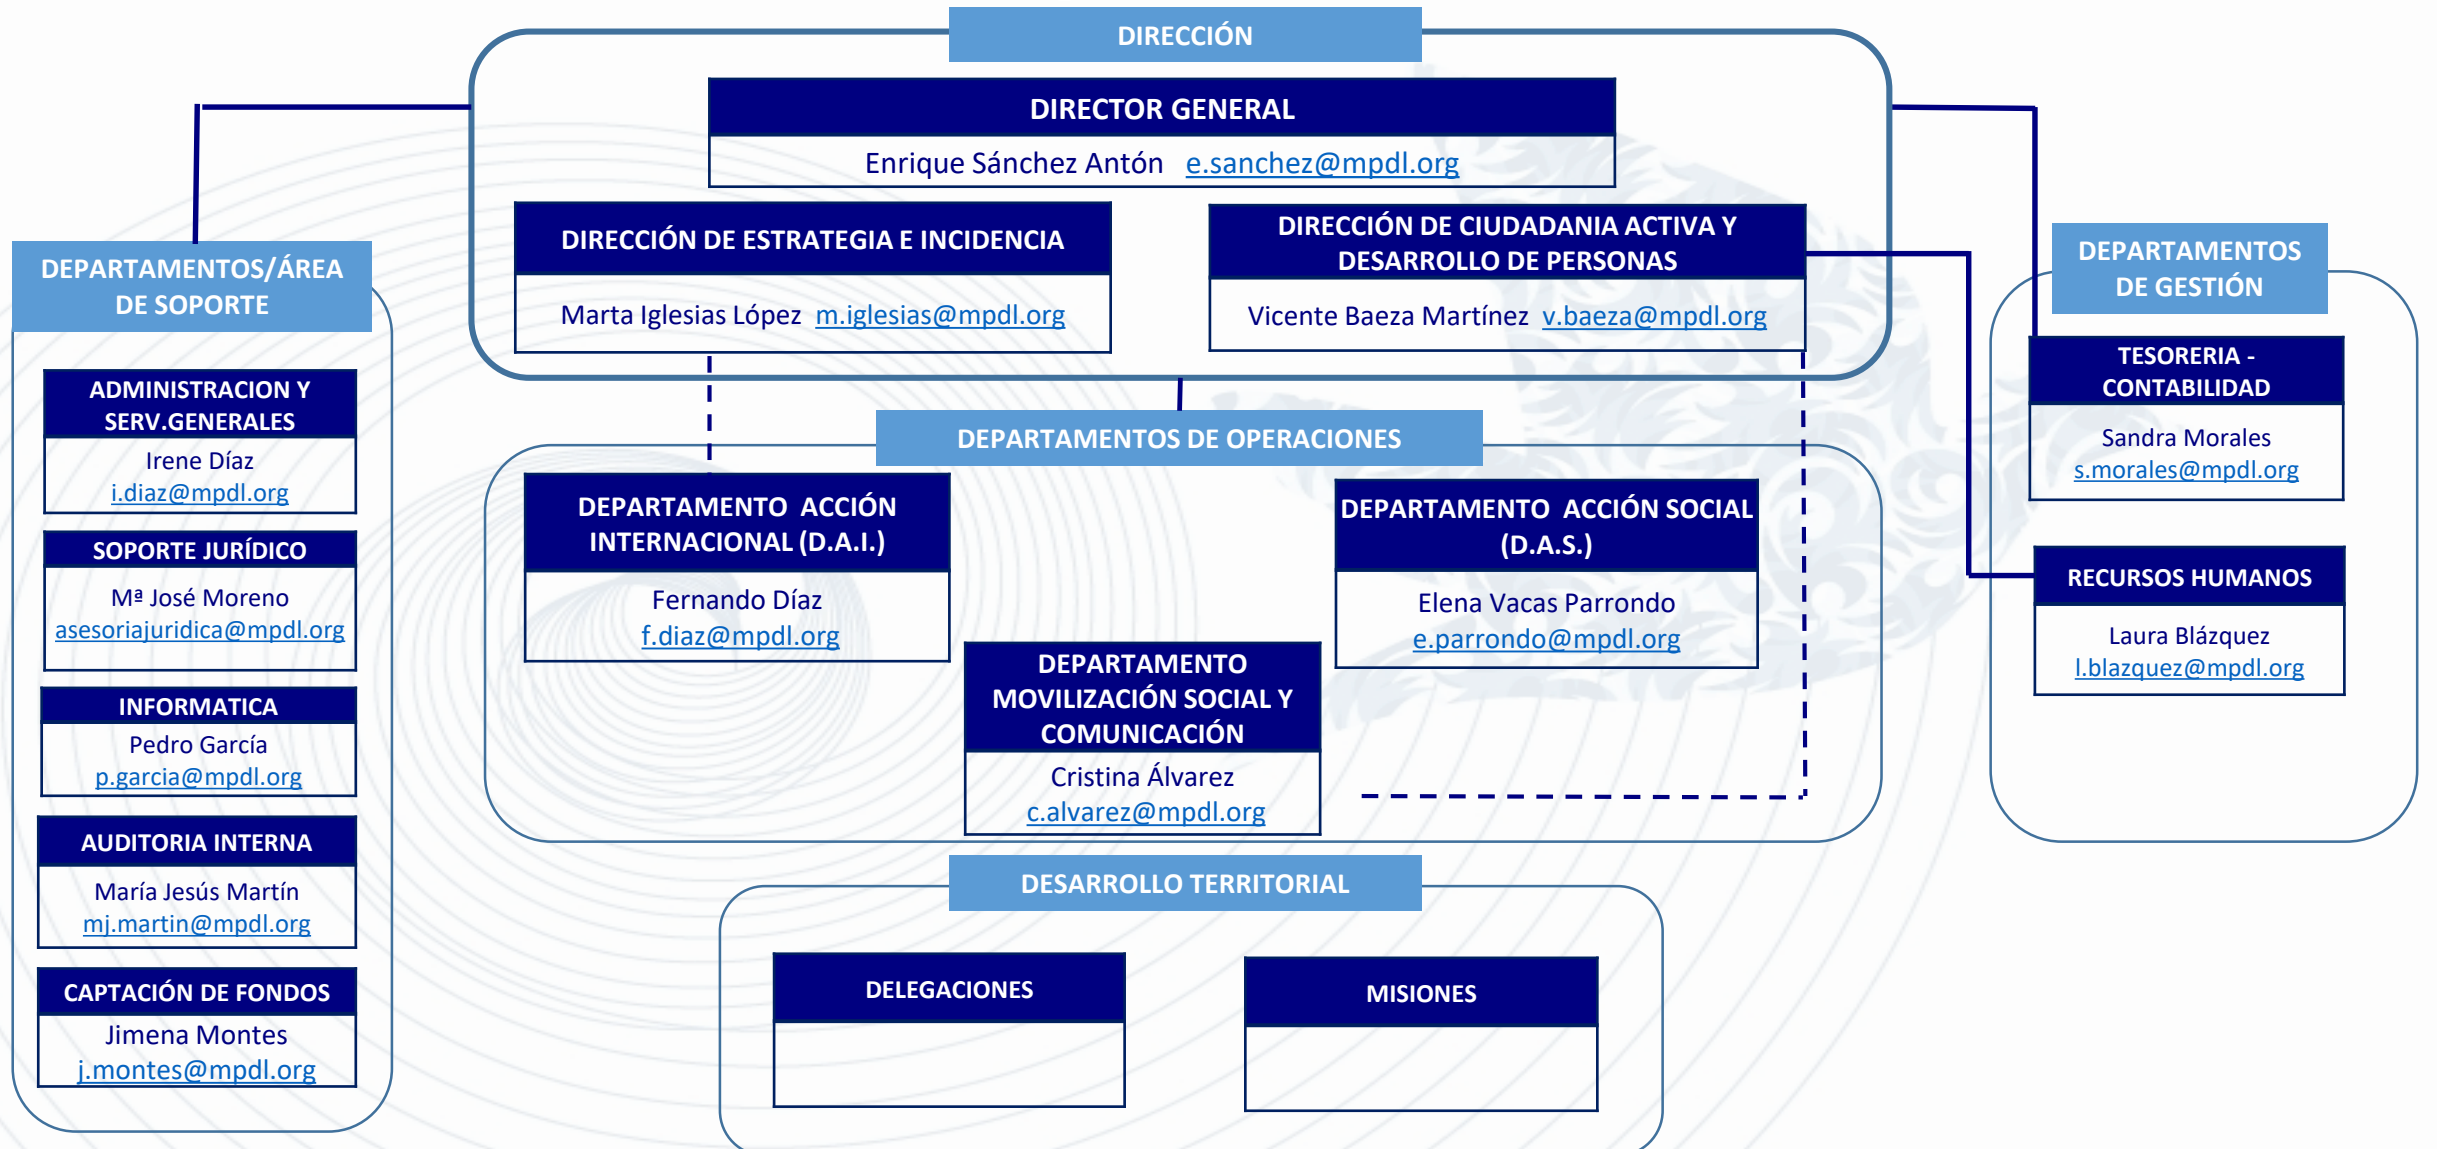

VICEPRESIDENTA

Maria Soledad Herrero Sainz-Rozas

SECRETARIA GENERAL

Enrique Jiménez Larrea

TESORERO

Mariano Calle Cebrecos

VOCALES

Francisco Aldecoa Luzarraga

Elisa Veiga Nicole

Gloria Bombín Gómez

Carlos Alfonso Batallas

Lucila Corral Ruíz

Francisco Gañán

Pedro Díez Olazábal

Adriana Maldonado

M^a Concepción Gutiérrez del
Castillo

Carlota Merchán

ORGANIGRAMA MOVIMIENTO POR LA PAZ 2026

Movimiento por la Paz – MPDL

JUNTA DIRECTIVA

COMISIÓN EJECUTIVA

DIRECCIÓN CIUDADANIA ACTIVA-DESARROLLO PERSONAS

Vicente Baeza Martínez v.baeza@mpdl.org

DIRECCION GENERAL

ENRIQUE SANCHEZ

DIRECCIÓN DE ESTRATEGIA E INCIDENCIA

Marta Iglesias López m.iglesias@mpdl.org

DEPARTAMENTOS SOPORTE

ADMINISTRACION - SERVICIOS GENERALES

JURÍDICO

INFORMATICA