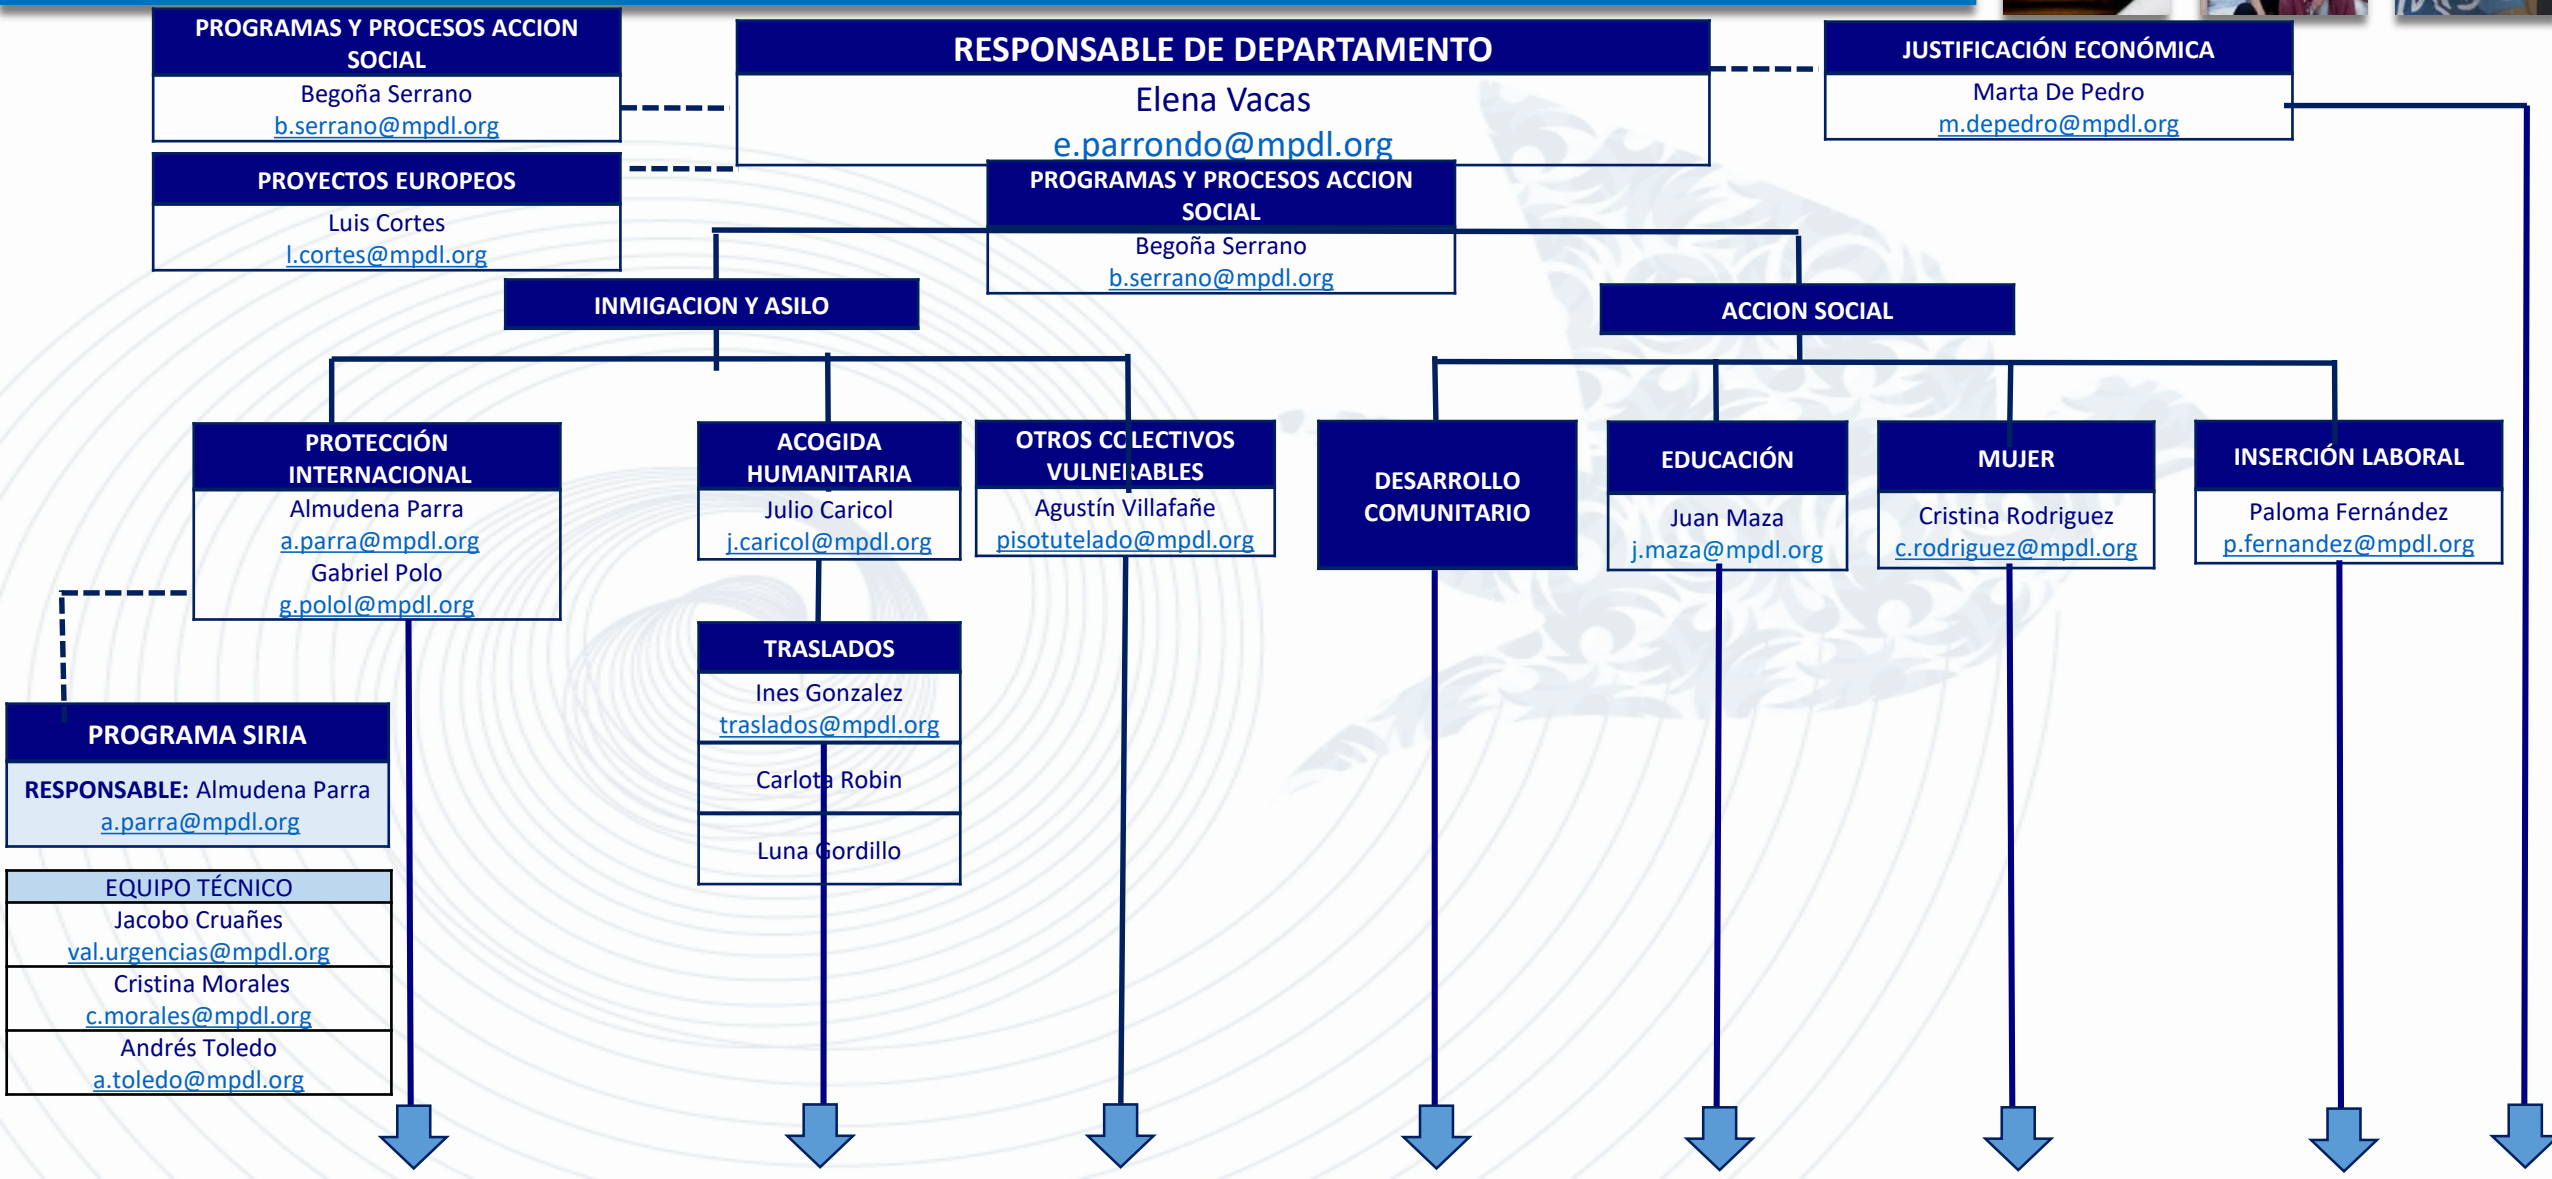

Pilar Usón
m.uson@mpdl.org

Tobias Garat
t.Garat@mpdl.org

Carmen Fernández Aragón
c.aragon@mpdl.org

DEPARTAMENTO DE ACCIÓN SOCIAL (D.A.S.)

2026

Movimiento por la Paz – MPDL

INMIGACION Y ASILO

PROTECCIÓN INTERNACIONAL DILIGENCIA